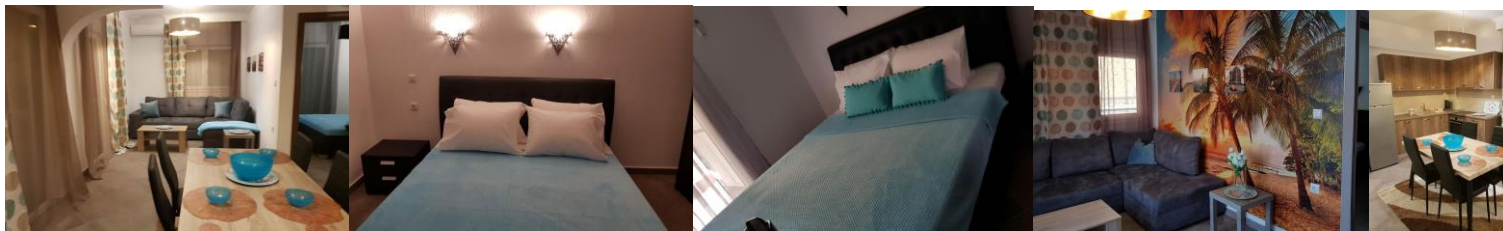

## *Apartmani DELUXE - Nea Kalikratia*

---

**Apartmani DELUXE** nalaze se u samom centru Nea Kalikratie oko 450 metara od plaže. Moderno, luksuzno i lepo uređena studia i apartmani nalaze se na prvom spratu i svi sadrže kompletno opremljenu kuhinju (veliki šporet, veliki frižider i osnovna oprema za pripremanje hrane i ručavanje), kupatilo sa tuš kabinom i prostranu terasu.

**Studio Lilian Deluxe** predviđen je za boravak 2-3 osobe i sastoji se od prostrane sobe sa francuskim ležajem i sofom na razvlačenje, kuhinjom u okviru sobe, kupatila i ugaone terase.

**Apartman Stamatis Deluxe** predviđen je za boravak 3-4 osobe. Sastoji se od prostrane kuhinje sa dnevnim boravkom u kojem se nalazi ugaona garnitura i sofa, zasebne spavaće sobe u kojoj je francuski ležaj, kupatila i ugaone terase na koju se izlazi i iz sobe i iz kuhinje.

**Apartman Eliana Deluxe** predviđen je za boravak 3-4 osobe. Sastoji se od prostrane kuhinje u kojoj je sofa na razvlačenje, spavaće sobe u kojoj su francuski ležaj i sofa, kupatila i terase na koju se izlazi i iz sobe i iz kuhinje.